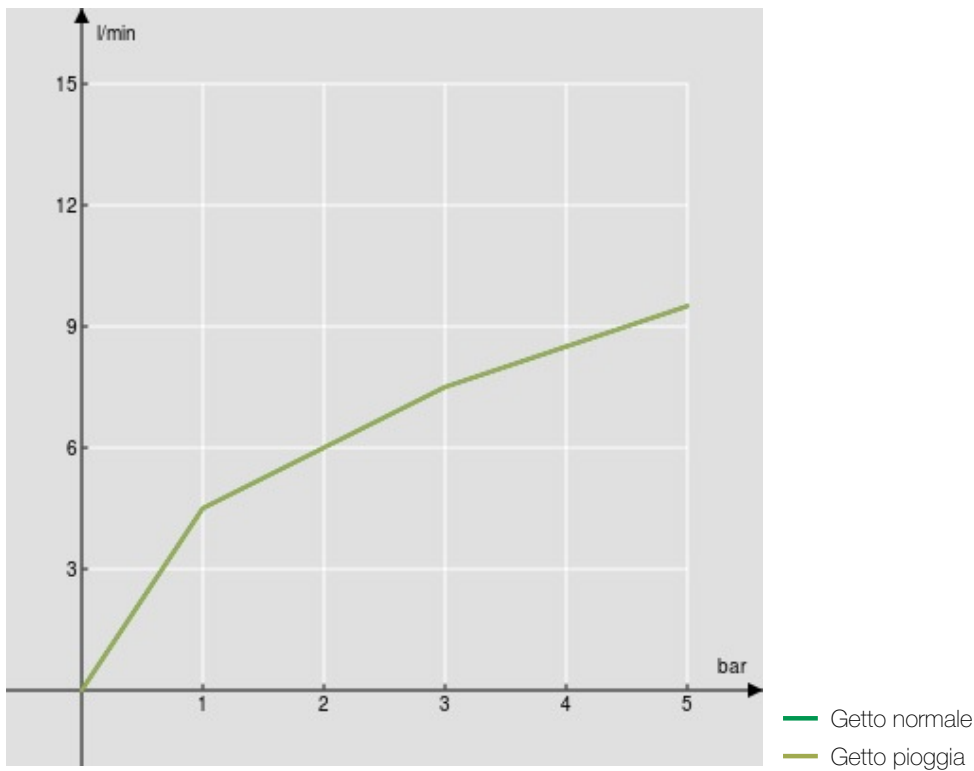

SPECIFICHE

Monocomando

Chrome

Bocca girevole 360°

Doccetta a 2 getti orientabile

Flessibili inox ø 3/8"

Limitatore di portata con freno al 50%

Imballo: 56,5 x 29 x 7,1 cm / 0,01163 m<sup>3</sup> / 2,58 kg

CERTIFICAZIONI

DIAGRAMMA DI PORTATA: ACQUA CALDA/FREDDA

DIAGRAMMA DI PORTATA: ACQUA MISCELATA