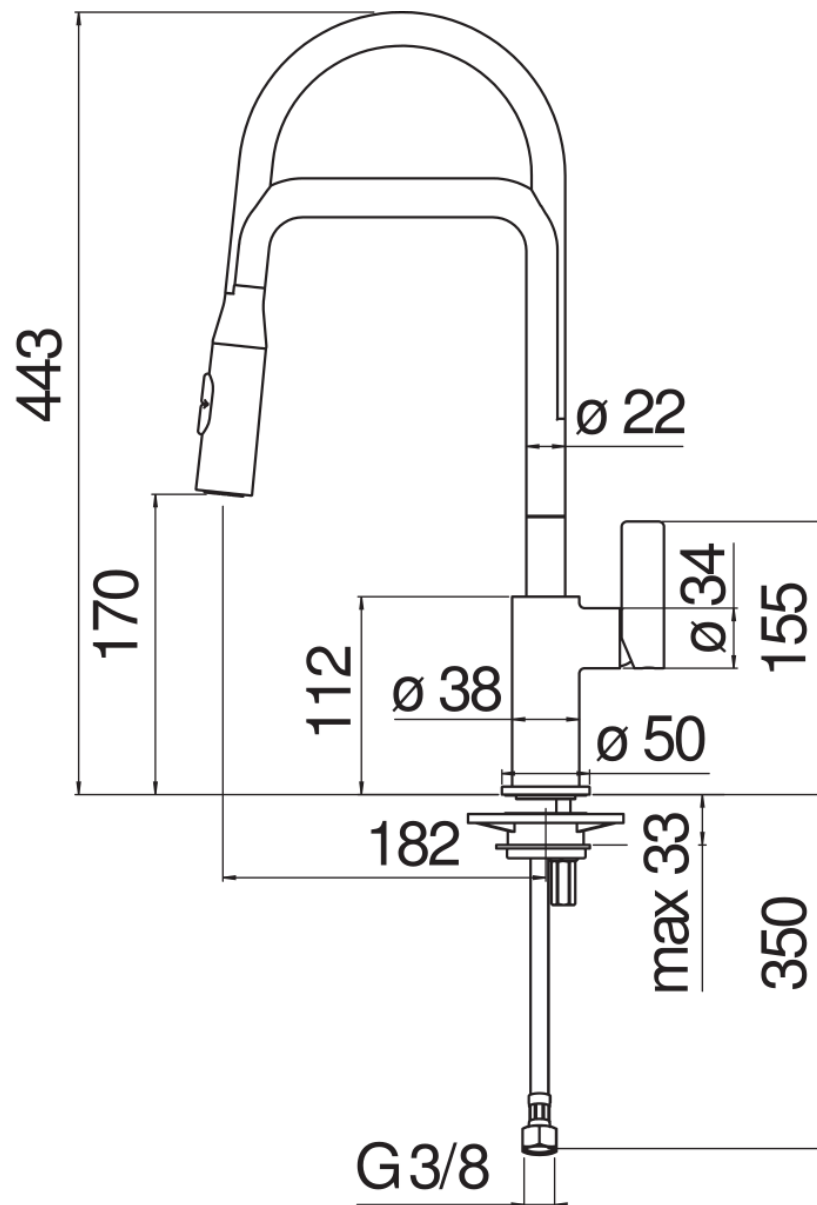

SPECIFICHE

Monocomando

Chrome

Bocca girevole 360°

Doccetta a 2 getti orientabile

Flessibili inox ø 3/8"

Limitatore di portata con freno al 50%

Imballo: 56,5 x 29 x 7,1 cm / 0,01163 m<sup>3</sup> / 2,58 kg

CERTIFICAZIONI

DIAGRAMMA DI PORTATA: ACQUA CALDA/FREDDA

DIAGRAMMA DI PORTATA: ACQUA MISCELATA